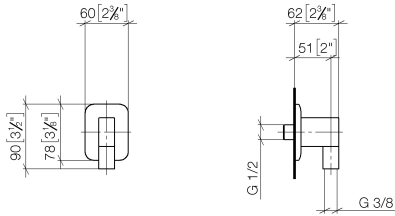

28 450 845

- sortie douche 3/8"
- rosace 60 x 78 mm
- raccord 1/2"

Avec sécurité anti-retour.

	Chrome	28 450 845-00
	Platine brossé	28 450 845-06
	Dark Chrome	28 450 845-19
	Or clair brossé	28 450 845-27
	Noir mat	28 450 845-33
	Chrome brossé	28 450 845-93
	Dark Platinum brossé	28 450 845-99

Accessoires recommandés

Coude mural à encastrer - 35 085 970 90

- profondeur de montage max. 163 mm
- profondeur de montage mini. 90 mm

28 450 845

mm [inches]

Diagramme de débit

Certificats

IAPMO_4976 (5). WRAS_2310091.

28 450 845

Liste des pièces de rechange

N°	Article Numéro	Désignation	Fréquence de montage	Délai de livraison
1	09 16 01 014 90	anneau	1	2
2	90 23 01 141 00 90	anti-retour	1	2
3	09 24 03 116 20 90	raccord à vis	1	2
4	09 14 10 008 90	joint	1	2
5	09 14 10 142 90	joint	1	2
6	09 30 30 054 90	vis	1	2
7	09 31 11 026 90	tige	1	2
8	09 27 84 021-00	rosace	1	10
9	09 11 03 046-00	raccord	1	10
10	09 31 11 005 90	tige	1	2
11	90 14 10 077 00 90	joint	1	2
12	09 24 03 107 20 90	raccord à vis	1	2
13	90 21 02 069 00-00	hotte	1	10