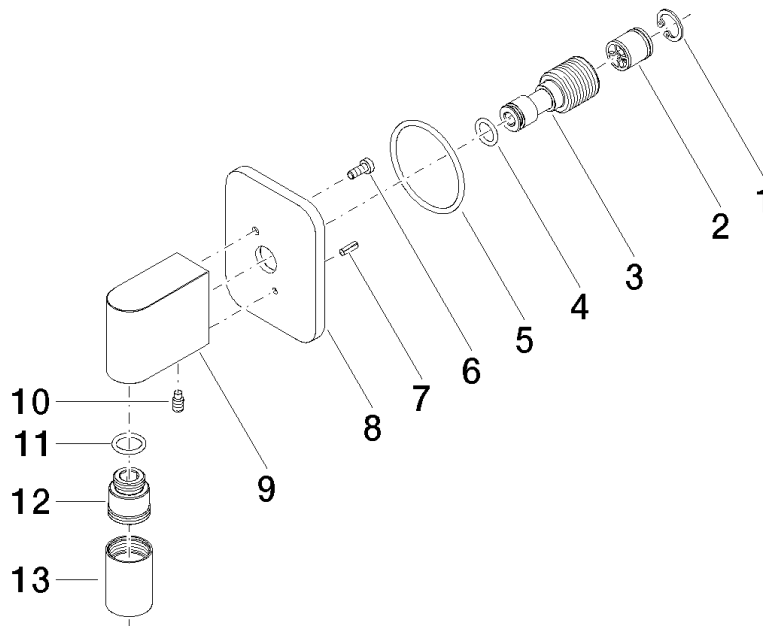

28 450 845

- sortie douche 3/8"
- rosace 60 x 78 mm
- raccord 1/2"

Avec sécurité anti-retour.

	Chrome	28 450 845-00
	Platine brossé	28 450 845-06
	Dark Chrome	28 450 845-19
	Or clair brossé	28 450 845-27
	Noir mat	28 450 845-33
	Chrome brossé	28 450 845-93
	Dark Platinum brossé	28 450 845-99

Accessoires recommandés

Coude mural à encastrer - 35 085 970 90

- profondeur de montage max. 163 mm
- profondeur de montage mini. 90 mm

28 450 845

mm [inches]

Diagramme de débit

Certificats

IAPMO_4976 (5). WRAS_2310091.

28 450 845

Liste des pièces de rechange

N°	Article Numéro	Désignation	Fréquence de montage	Délai de livraison
1	09 16 01 014 90	anneau	1	2
2	90 23 01 141 00 90	anti-retour	1	2
3	09 24 03 116 20 90	raccord à vis	1	2
4	09 14 10 008 90	joint	1	2
5	09 14 10 142 90	joint	1	2
6	09 30 30 054 90	vis	1	2
7	09 31 11 026 90	tige	1	2
8	09 27 84 021-00	rosace	1	10
9	09 11 03 046-00	raccord	1	10
10	09 31 11 005 90	tige	1	2
11	90 14 10 077 00 90	joint	1	2
12	09 24 03 107 20 90	raccord à vis	1	2
13	90 21 02 069 00-00	hotte	1	10